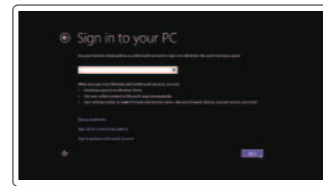

Sign in to your Microsoft account or create a local account

登录您的 Microsoft 帐户或创建一个本地帐户
登入您的 Microsoft 帳號或建立本機帳號
Microsoft アカウントにサインインする、またはローカルアカウントを作成する
Microsoft 계정에 로그인하거나 로컬 계정을 생성합니다

3 Explore resources

浏览资源 | 探索資源
리ソースを検索する | 리소스 탐색

Help and Tips

帮助和提示 | 說明與秘訣
ヘルプとヒント | 도움말 및 팁

My Dell

我的 Dell | 我的 Dell
마이델 | 마이 델

Register your computer

注册您的计算机 | 註冊您的電腦
컴퓨터를 등록

NOTE: For more information, see *Owner's Manual* at dell.com/support/manuals.

注: 有关详细信息, 请参阅 dell.com/support/manuals 上的用户手册。

註: 如需更多資訊, 請參閱 dell.com/support/manuals 中的擁有者手冊。

メモ: 詳細は、dell.com/support/manuals のオーナーズ マニュアルを参照してください。

주: 자세한 정보는 dell.com/support/manuals의 사용 설명서를 참조하십시오.